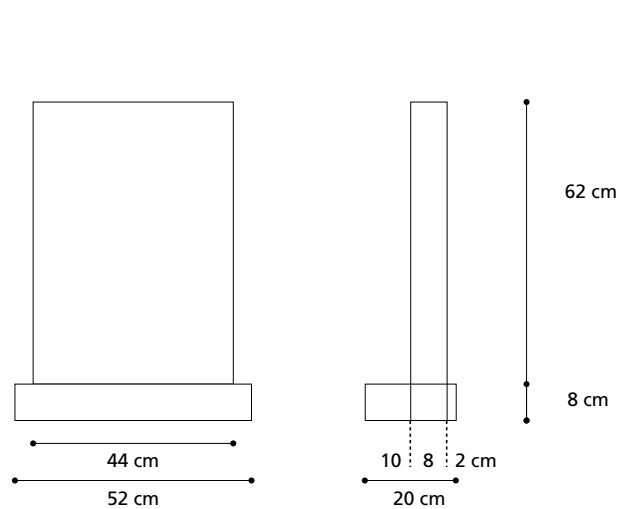

### Algemene steen

De breedte voor een dubbel graf is 1.20 cm.

### Steen kindertuin

De breedte voor een dubbel graf is 88 cm.

### Plaatsingsinstructie

De steen moet aan de achterzijde van de voet 2 cm vrij blijven. Dit is noodzakelijk om de stenen in een gelijke rij te houden. (zie tekening).