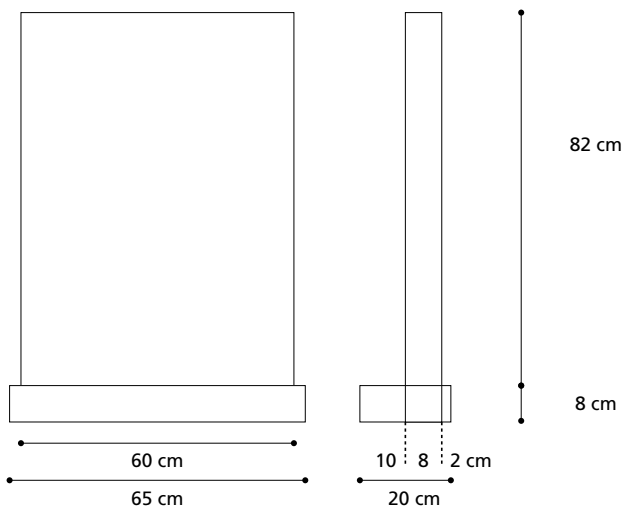

### Algemene steen

De breedte voor een dubbel graf is 1.20 cm.

### Steen kindertuin

De breedte voor een dubbel graf is 88 cm.

### Plaatsingsinstructie

De steen moet aan de achterzijde van de voet 2 cm vrij blijven. Dit is noodzakelijk om de stenen in een gelijke rij te houden. (zie tekening).